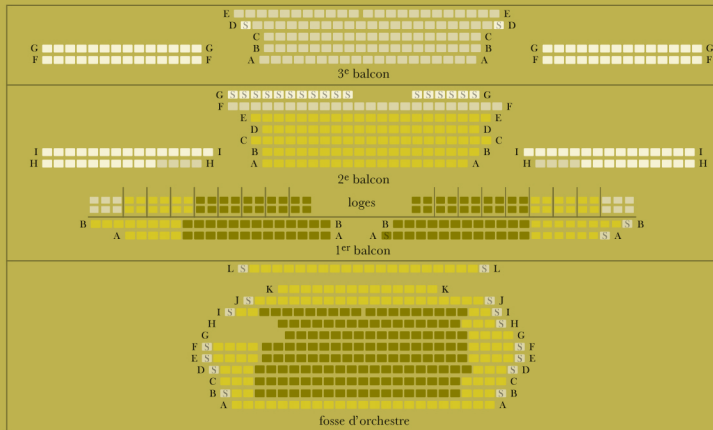

Théâtre de la Sinne

scène

zones